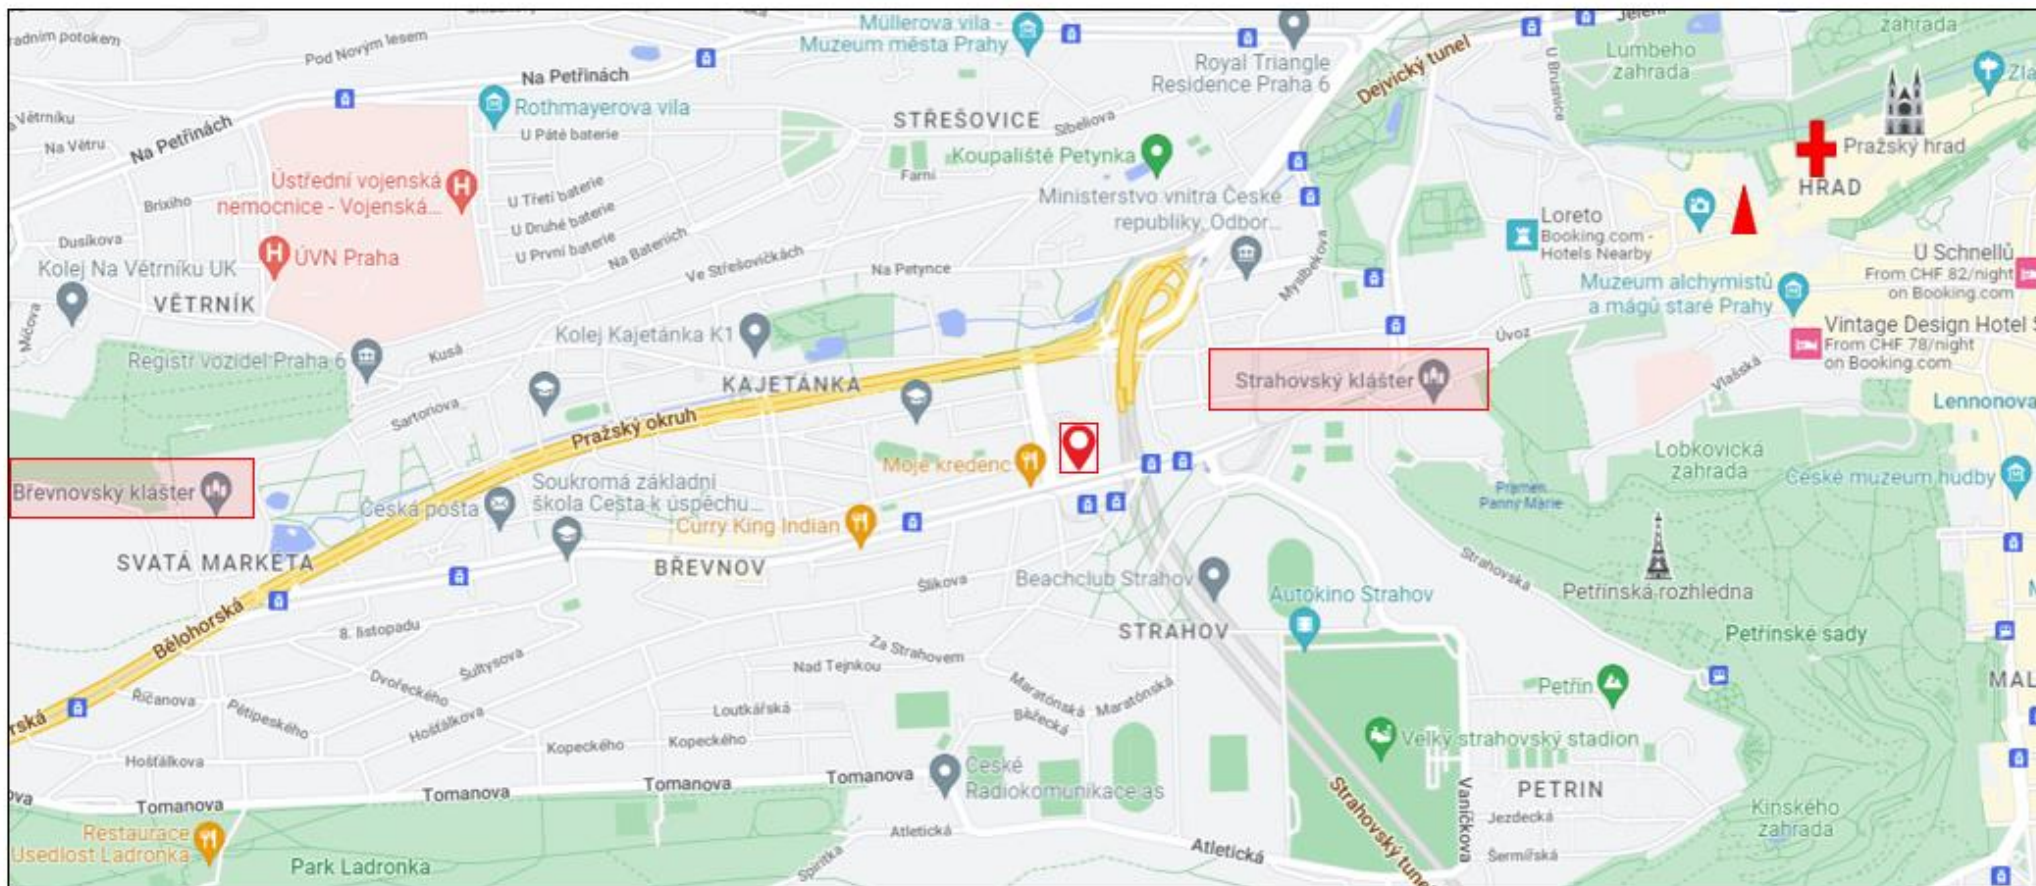

LUOGHI UTILI

 **OREO Hotel Pyramida**
Bělohorská 24, 169 01 Praha 6

 **Cattedrale di San Vito**
III. nádvoří 48/2, 119 01 Praha 1-Hradčany

 **Arcivescovado**
Hradčanské nám. 56/16, 119 00 Praha 1-Hradčany

Monasterio Brevnov
Markétská 1/28, 169 00 Praha 6

Monasterio Strahov
Strahovské nádvoří 1/132, 118 00 Praha 1-Strahov